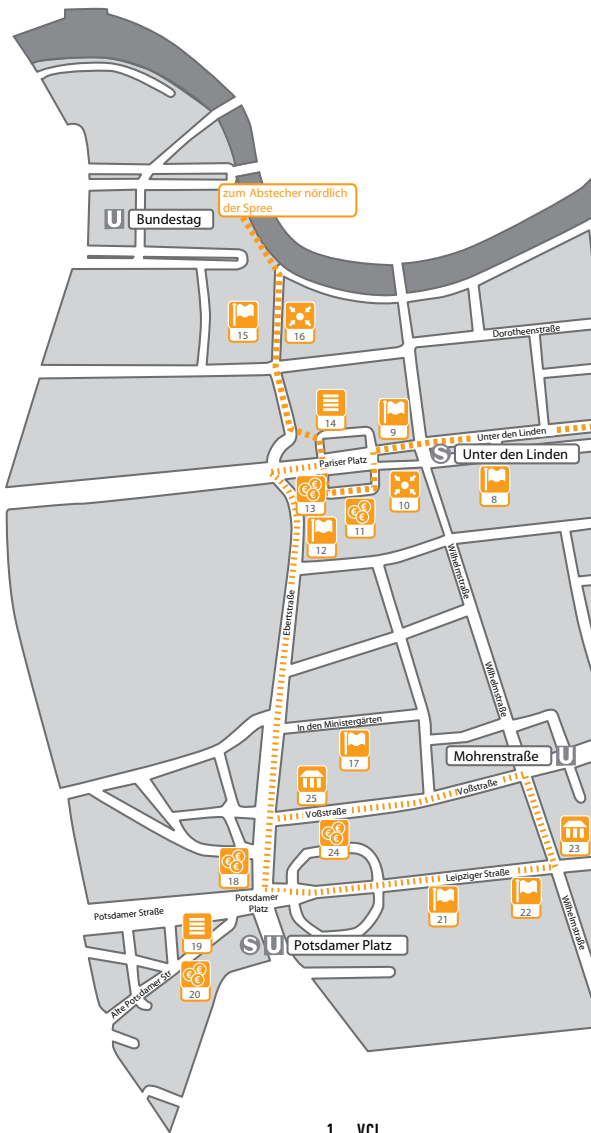

- **Verband**
- **Unternehmen**
- **Agentur**
- **Denkfabrik**
- **Treffpunkt**
- **Staatlich**
- **Verschiedene Akteure unter einem Dach**

- 1 VCI
- 2 RWE, WilmerHale
- 3 FischerAppelt
- 4 Konvent für Deutschland, Informationsforum RFID
- 5 ProGenerika
- 6 Zollernhof, GlaxoSmithKline, Deutsche Börse, E.on, ZDF, EUTOP
- 7 Café Einstein, DZV, VDMA, BMW
- 8 Russische Botschaft
- 9 Vertretung der Europäischen Kommission
- 10 Hotel Adlon, China Club
- 11 Bayer, BP, DZ-Bank

- 12 US-Botschaft
- 13 Commerzbank
- 14 Tucher, Palais am Pariser Platz
- 15 Reichstag
- 16 Deutsche Parlamentarische Gesellschaft
- 17 In den Ministergärten
- 18 Deutsche Bahn
- 19 EADS, Freshfields Bruckhaus Deringer
- 20 Daimler AG
- 21 Bundesrat
- 22 Finanzministerium
- 23 GDV
- 24 Rheinmetall, Förderkreis Heer
- 25 Gesamtmetall
- 26 Bertelsmann, Bertelsmann Stiftung
- 27 Deutsche Bank
- 28 VW, TUI
- 29 DBB Forum
- 30 Borchardt
- 31 RAG/Evonik, BVI
- 32 Scholz & Friends, Hill & Knowlton
- 33 PKV
- 34 Burson-Marsteller
- 35 Stiftung Marktwirtschaft, ZDH
- 36 Berlin Capital Club
- 37 EKD
- 38 Informationszentrum Klima
- 39 Pleon
- 40 VFA